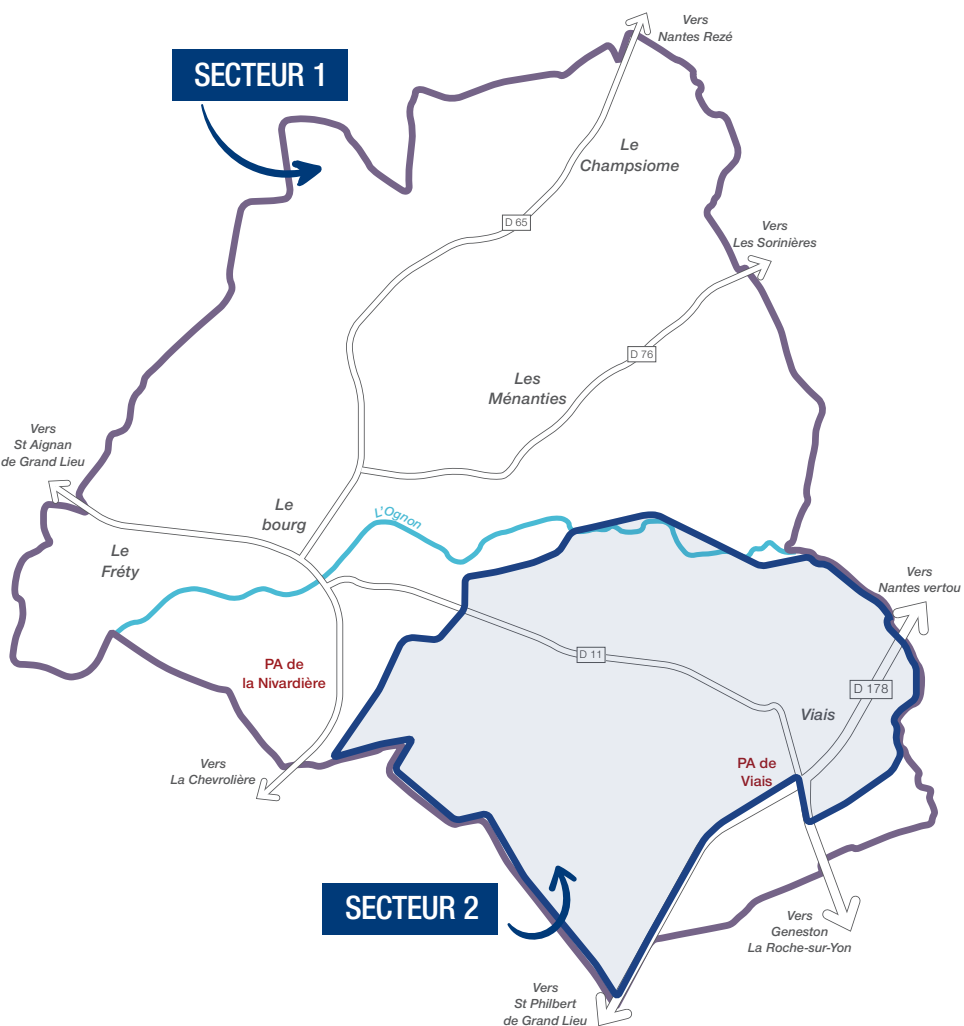

Calendrier des Collectes 2021

Pont Saint Martin

⚠ En 2021, vos jours de collecte évoluent
 Vos bacs jaunes et gris sont collectés le même jour, toutes les deux semaines.

Mon jour de collecte :

Je coche la case de mon secteur

*Collecte des déchets d'équipements électriques et électroniques. (voir adresse au dos)

J'adopte les bons réflexes

Je sors mon bac la veille au soir, la poignée côté route.

Je rentre mon bac en dehors des jours de collecte.

Je signale tout déménagement ou changement du nombre de personnes dans le foyer au 02 51 70 94 39.

Les zones de Collecte

ZOOM SUR LE SECTEUR 2

Horaires des déchetteries

- Lundi : 8h - 12h
- Mercredi : 8h - 12h et 14h - 18h
- Vendredi : 8h - 12h et 14h - 18h
- Samedi : 8h - 12h et 14h - 18h