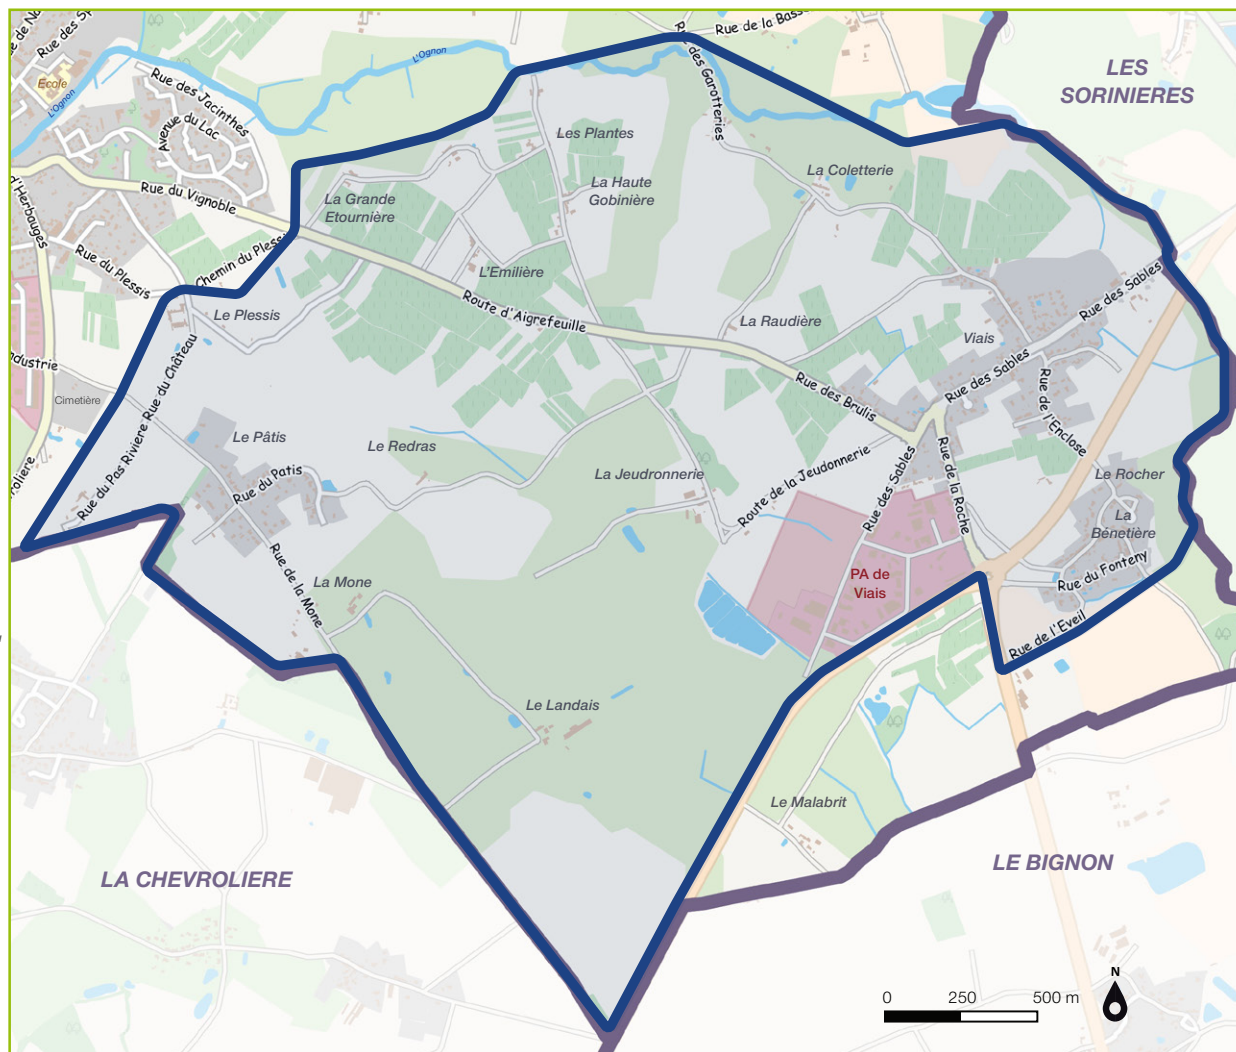

Calendrier des Collectes 2021

Pont Saint Martin

⚠ En 2021, vos jours de collecte évoluent
 Vos bacs jaunes et gris sont collectés le même jour, toutes les deux semaines.

Mon jour de collecte :

Je coche la case de mon secteur

Je signale tout déménagement ou changement du nombre de personnes dans le foyer au 02 51 70 94 39.

Les zones de Collecte

ZOOM SUR LE SECTEUR 2

Horaires des déchetteries

- Lundi : 8h - 12h
- Mercredi : 8h - 12h et 14h - 18h
- Vendredi : 8h - 12h et 14h - 18h
- Samedi : 8h - 12h et 14h - 18h